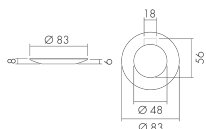

## CS S DE/HG

Coperchio colorato per rilevatori 360° DE,  
grigio chiaro

No E: 535 993 339

Prezzi brutto IVA escl. 5,00 CHF

## Descrizione del prodotto

- Accessorio di colore PD-DE «linea S»

## Illustrazioni

Dimensioni in  
mm

## Caratteristiche tecniche

Materiale e forma di costruzione	
Altezza [mm]	8
Diametro [mm]	83
Materiale	Plastica
Qualità di materiale	Policarbonato
Senza alogeni	sì
Resistente ai raggi UV	PC resistente ai raggi UV
Colore	Grigio chiaro
Codice colore (simile)	NCS S2500N matt