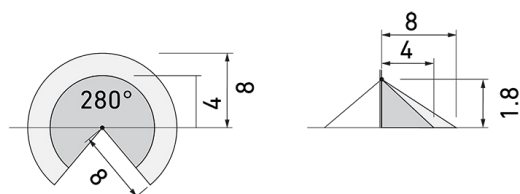

AL20 280 BB/W

Lampada con rilevatore di movimento,
bianco

No E: 924 365 519

non più disponibile

Descrizione del prodotto

- Tempo di ritardo, luminosità e campo di rilevazione uniformemente regolabile
- 17 funzioni programmabili con il telecomando IR-RC
- Possibilità di allacciamento con altri lumi

Illustrazioni

Dimensioni in mm

Schemi di rilevamento

Dimensioni in m

a sinistra: vista dall'alto, a destra: vista laterale

- Portata per le attività sedentarie (zona di presenza)
- - - Portata dirigendosi verso la lente (movimento radiale)
- Portata passando lateralmente (movimento tangenziale)