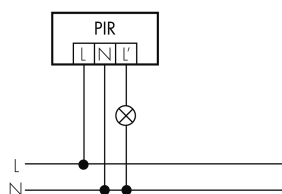

Illustrazioni

Dimensioni in mm

Schemi di rilevamento

Dimensioni in m

a sinistra: vista dall'alto, a destra: vista laterale

- Portata per le attività sedentarie (zona di presenza)
- - - Portata dirigendosi verso la lente (movimento radiale)
- Portata passando lateralmente (movimento tangenziale)

Caratteristiche tecniche

Caratteristiche di montaggio

Categoria di montaggio

Sopra intonaco per ambienti umidi (NAP)

Materiale e forma di costruzione

Codice colore	RAL 9010
Colore	Bianco
Resistente ai raggi UV	PC resistente ai raggi UV
Caratteristiche elettronico	
Frequenza di rete [Hz]	50 - 60
Tipo di tensione	AC
Tensione di alimentazione	230 V (+/- 10 %)
Caratteristiche di sensore	
Angolo di rilevamento [°]	280
Dichiarazione	
Temperatura di esercizio [°C]	-25 °C - +55 °C
Grado di protezione [IP]	44
Classe di protezione	II

Schemi

Funzionamento normale

Funzionamento in parallelo

Funzionamento permanente con interruttore esterno

Funzionamento normale con tasto esterno

Accessori

IR-RC

Telecomando IR