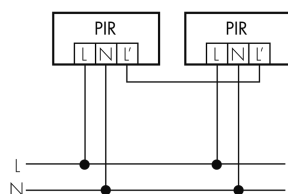

Illustrazioni

Dimensioni in mm

Schemi di rilevamento

Dimensioni in m

a sinistra: vista dall'alto, a destra: vista laterale

- Portata per le attività sedentarie (zona di presenza)
- - - Portata dirigendosi verso la lente (movimento radiale)
- Portata passando lateralmente (movimento tangenziale)

Caratteristiche tecniche

Caratteristiche di montaggio

Categoria di montaggio

Sopra intonaco per ambienti umidi (NAP)

Materiale e forma di costruzione

Codice colore	RAL 9010
Colore	Bianco
Resistente ai raggi UV	PC resistente ai raggi UV
Caratteristiche elettronico	
Frequenza di rete [Hz]	50 - 60
Tipo di tensione	AC
Tensione di alimentazione	230 V (+/- 10 %)
Caratteristiche di sensore	
Angolo di rilevamento [°]	280
Dichiarazione	
Temperatura di esercizio [°C]	-25 °C - +55 °C
Grado di protezione [IP]	44
Classe di protezione	II

Schemi

Funzionamento normale

Funzionamento in parallelo

Funzionamento permanente con interruttore esterno

Funzionamento normale con tasto esterno

Accessori

IR-RC

Telecomando IR