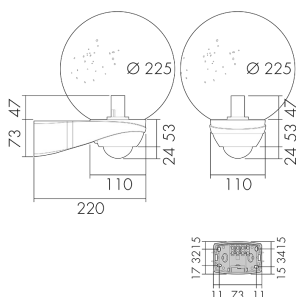

AL20 280 BB/W

Lampada con rilevatore di movimento,
bianco

No E: 924 365 519

non più disponibile

Descrizione del prodotto

- Tempo di ritardo, luminosità e campo di rilevazione uniformemente regolabile
- 17 funzioni programmabili con il telecomando IR-RC
- Possibilità di allacciamento con altri lumi

Illustrazioni

Dimensioni in mm

Schemi di rilevamento

Dimensioni in m

a sinistra: vista dall'alto, a destra: vista laterale

- Portata per le attività sedentarie (zona di presenza)
- - - Portata dirigendosi verso la lente (movimento radiale)
- Portata passando lateralmente (movimento tangenziale)