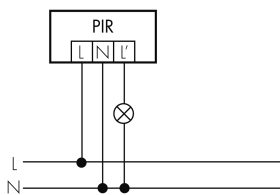

Codice colore	RAL 9005
Colore	Nero
Resistente ai raggi UV	PC resistente ai raggi UV

Caratteristiche elettronico

Frequenza di rete [Hz]	50 - 60
Tipo di tensione	AC
Tensione di alimentazione	230 V (+/- 10 %)

Caratteristiche di sensore

Angolo di rilevamento [°]	280

Dichiarazione

Temperatura di esercizio [°C]	-25 °C - +55 °C
Grado di protezione [IP]	44
Classe di protezione	II

Schemi

Funzionamento normale