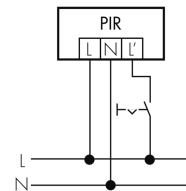

### Materiale e forma di costruzione

Codice colore	RAL 9005
Colore	Nero
Resistente ai raggi UV	PC resistente ai raggi UV

**Caratteristiche elettronico**

Frequenza di rete [Hz]	50 - 60
Tipo di tensione	AC
Tensione di alimentazione	230 V (+/- 10 %)

## Schemi

**Funzionamento normale****Funzionamento in parallelo****Funzionamento permanente con interruttore esterno****Funzionamento normale con tasto esterno**