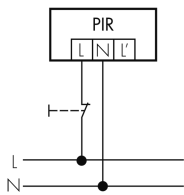

Funzionamento normale con tasto esterno