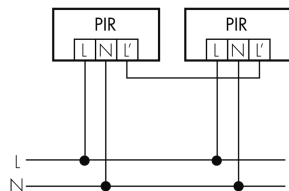

Funzionamento in parallelo