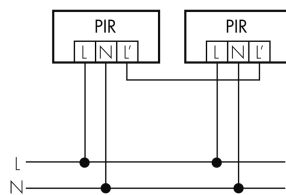

### Materiale e forma di costruzione

Codice colore	RAL 9005
Colore	Nero
Resistente ai raggi UV	PC resistente ai raggi UV

**Caratteristiche elettronico**

Frequenza di rete [Hz]	50 - 60
Tipo di tensione	AC
Tensione di alimentazione	230 V (+/- 10 %)

## Schemi

**Funzionamento normale****Funzionamento in parallelo****Funzionamento permanente con interruttore esterno****Funzionamento normale con tasto esterno**