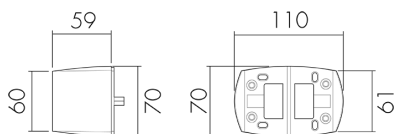

## ESA-AL20/S

Zoccolo per montaggio su angoli  
sporgenti, nero

No E: 924 902 907

non più disponibile

### Descrizione del prodotto

- Per montaggio su angoli esterni delle lampade automatiche Luxomat AL20
- Modello di fine serie - fino ad esaurimento scorte

### Illustrazioni

Dimensioni in mm

### Caratteristiche tecniche

Materiale e forma di costruzione	
Larghezza [mm]	110
Altezza [mm]	68
Profondità [mm]	59
Materiale	Plastica
Qualità di materiale	Policarbonato
Resistente ai raggi UV	PC resistente ai raggi UV
Colore	Nero
Codice colore (simile)	RAL 9005