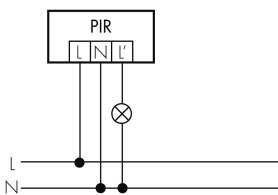

Illustrazioni

Dimensioni in mm

Schemi di rilevamento

Dimensioni in m

a sinistra: vista dall'alto, a destra: vista laterale

- Portata per le attività sedentarie (zona di presenza)
- - - Portata dirigendosi verso la lente (movimento radiale)
- Portata passando lateralmente (movimento tangenziale)

Caratteristiche tecniche

Caratteristiche di montaggio

Categoria di montaggio

Sopra intonaco per ambienti umidi (NAP)

Materiale e forma di costruzione

Codice colore	RAL 9010
Colore	Bianco
Resistente ai raggi UV	PC resistente ai raggi UV
Caratteristiche elettronico	
Frequenza di rete [Hz]	50 - 60
Tipo di tensione	AC
Tensione di alimentazione	230 V (+/- 10 %)
Caratteristiche di sensore	
Angolo di rilevamento [°]	280
Dichiarazione	
Temperatura di esercizio [°C]	-25 °C - +55 °C
Grado di protezione [IP]	44
Classe di protezione	II

Schemi

Funzionamento normale

Funzionamento in parallelo

Funzionamento permanente con interruttore esterno

Funzionamento normale con tasto esterno

Accessori

GL-AL-OP

Vetro di ricambio opal
No E: 924 319 017
Prezzi brutto IVA escl. 43,00 CHF