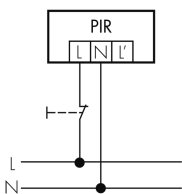

Illustrazioni

Dimensioni in mm

Schemi di rilevamento

Dimensioni in m

a sinistra: vista dall'alto, a destra: vista laterale

- Portata per le attività sedentarie (zona di presenza)
- - - Portata dirigendosi verso la lente (movimento radiale)
- Portata passando lateralmente (movimento tangenziale)

Schemi

Funzionamento normale

Funzionamento in parallelo

Funzionamento permanente con interruttore esterno

Funzionamento normale con tasto esterno

Accessori

GL-AL-OP

Vetro di ricambio opal
No E: 924 319 017
Prezzi brutto IVA escl. 43,00 CHF

GL-AL-BB

Vetro di ricambio soffiato a bollicine
No E: 924 319 517
Prezzi brutto IVA escl. 45,00 CHF

IR-RC

Telecomando IR
No E: 535 949 005
Prezzi brutto IVA escl. 30,00 CHF

IR-RC Mini

piccolo telecomando IR
No E: 535 949 025
Prezzi brutto IVA escl. 22,00 CHF