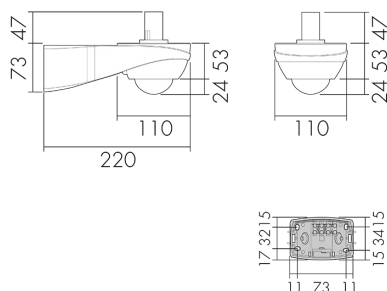

### Illustrazioni

Dimensioni in mm

#### Materiale e forma di costruzione

Larghezza [mm]	110
Altezza [mm]	124
Profondità [mm]	220
Materiale	Plastica
Qualità di materiale	Policarbonato
Grado di protezione [IP]	44
Temperatura di esercizio [°C]	-25 °C - +55 °C
Classe di protezione	II
Voto di prova	CE
Resistente ai raggi UV	PC resistente ai raggi UV
Colore	Bianco
Codice colore (simile)	RAL 9010
<b>Caratteristiche elettronico</b>	
Tensione di alimentazione	230 V (+/- 10 %)
Tipo di tensione	AC
Frequenza di rete [Hz]	50 - 60
<b>Caratteristiche di sensore</b>	
Angolo di rilevamento [°]	280