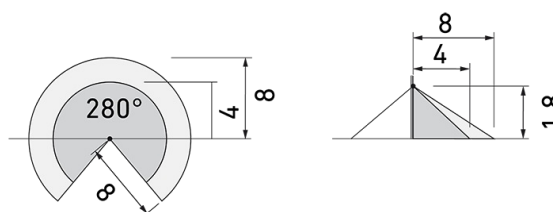

AL20 280/W

Zoccolo lampada con rilevatore di movimento, bianco
No E: 924 364 919

non più disponibile

Descrizione del prodotto

- Tempo di ritardo, luminosità e campo di rilevazione uniformemente regolabile
- 17 funzioni programmabili con il telecomando IR-RC
- Possibilità di allacciamento con altri lumi

Illustrazioni

Dimensioni in mm

Schemi di rilevamento

Dimensioni in m

a sinistra: vista dall'alto, a destra: vista laterale

- Portata per le attività sedentarie (zona di presenza)
- - - Portata dirigendosi verso la lente (movimento radiale)
- Portata passando lateralmente (movimento tangenziale)