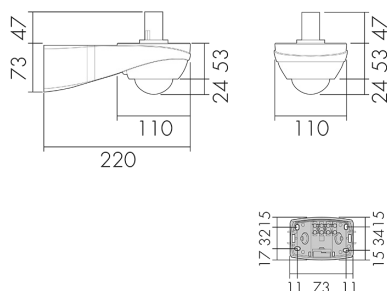

AL20 280/W

Zoccolo lampada con rilevatore di movimento, bianco
No E: 924 364 919

non più disponibile

Descrizione del prodotto

- Tempo di ritardo, luminosità e campo di rilevazione uniformemente regolabile
- 17 funzioni programmabili con il telecomando IR-RC
- Possibilità di allacciamento con altri lumi

Illustrazioni

Dimensioni in mm

Schemi di rilevamento

Dimensioni in m

a sinistra: vista dall'alto, a destra: vista laterale

- Portata per le attività sedentarie (zona di presenza)
- - - Portata dirigendosi verso la lente (movimento radiale)
- Portata passando lateralmente (movimento tangenziale)