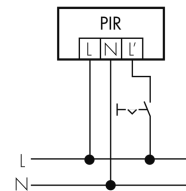

Schemi

Funzionamento normale

Funzionamento in parallelo

Funzionamento permanente con interruttore esterno

Funzionamento normale con tasto esterno

Accessori

GL-AL-OP

Vetro di ricambio opal
No E: 924 319 017
Prezzi brutto IVA escl. 43,00 CHF

GL-AL-BB

Vetro di ricambio soffiato a bollicine
No E: 924 319 517
Prezzi brutto IVA escl. 45,00 CHF

IR-RC

Telecomando IR
No E: 535 949 005
Prezzi brutto IVA escl. 30,00 CHF

IR-RC Mini

piccolo telecomando IR
No E: 535 949 025
Prezzi brutto IVA escl. 22,00 CHF