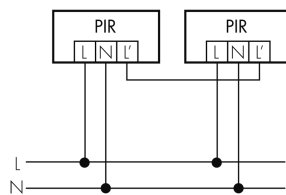

Illustrazioni

Dimensioni in mm

Schemi di rilevamento

Dimensioni in m

a sinistra: vista dall'alto, a destra: vista laterale

- Portata per le attività sedentarie (zona di presenza)
- - - Portata dirigendosi verso la lente (movimento radiale)
- Portata passando lateralmente (movimento tangenziale)

Caratteristiche tecniche

Caratteristiche di montaggio

Categoria di montaggio

Sopra intonaco per ambienti umidi (NAP)

Materiale e forma di costruzione

Codice colore	RAL 9010
Colore	Bianco
Resistente ai raggi UV	PC resistente ai raggi UV
Caratteristiche elettronico	
Frequenza di rete [Hz]	50 - 60
Tipo di tensione	AC
Tensione di alimentazione	230 V (+/- 10 %)
Caratteristiche di sensore	
Angolo di rilevamento [°]	280
Dichiarazione	
Temperatura di esercizio [°C]	-25 °C - +55 °C
Grado di protezione [IP]	44
Classe di protezione	II

Schemi

Funzionamento normale

Funzionamento in parallelo

Funzionamento permanente con interruttore esterno

Funzionamento normale con tasto esterno

Accessori

GL-AL-OP

Vetro di ricambio opal
No E: 924 319 017
Prezzi brutto IVA escl. 43,00 CHF