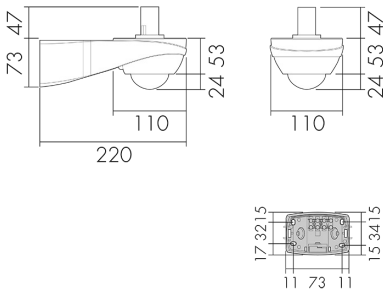

AL20 280/S

Zoccolo lampada con rilevatore di movimento, nero

No E: 924 364 909

non più disponibile

Descrizione del prodotto

- Tempo di ritardo, luminosità e campo di rilevazione uniformemente regolabile
- 17 funzioni programmabili con il telecomando IR-RC
- Possibilità di allacciamento con altri lumi

Illustrazioni

Dimensioni in mm

Schemi di rilevamento

Dimensioni in m

a sinistra: vista dall'alto, a destra: vista laterale

- Portata per le attività sedentarie (zona di presenza)
- - - Portata dirigendosi verso la lente (movimento radiale)
- Portata passando lateralmente (movimento tangenziale)

Caratteristiche tecniche

Caratteristiche di montaggio

Categoria di montaggio: Sopra intonaco per ambienti umidi (NAP)

Adatto per montaggio a parete: sì

Materiale e forma di costruzione

Larghezza [mm]	110
Altezza [mm]	124
Profondità [mm]	220
Materiale	Plastica
Qualità di materiale	Policarbonato
Grado di protezione [IP]	44
Temperatura di esercizio [°C]	-25 °C - +55 °C
Classe di protezione	II
Voto di prova	CE
Resistente ai raggi UV	PC resistente ai raggi UV
Colore	Nero
Codice colore (simile)	RAL 9005
Caratteristiche elettronico	
Tensione di alimentazione	230 V (+/- 10 %)
Tipo di tensione	AC
Frequenza di rete [Hz]	50 - 60
Caratteristiche di sensore	
Angolo di rilevamento [°]	280