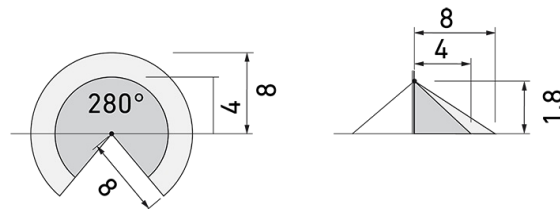

AL20 280/S

Zoccolo lampada con rilevatore di movimento, nero

No E: 924 364 909

non più disponibile

Descrizione del prodotto

- Tempo di ritardo, luminosità e campo di rilevazione uniformemente regolabile
- 17 funzioni programmabili con il telecomando IR-RC
- Possibilità di allacciamento con altri lumi

Illustrazioni

Dimensioni in mm

Schemi di rilevamento

Dimensioni in m

a sinistra: vista dall'alto, a destra: vista laterale

- Portata per le attività sedentarie (zona di presenza)
- - - Portata dirigendosi verso la lente (movimento radiale)
- Portata passando lateralmente (movimento tangenziale)

Caratteristiche tecniche

Caratteristiche di montaggio

Categoria di montaggio: Sopra intonaco per ambienti umidi (NAP)

Adatto per montaggio a parete: sì

Materiale e forma di costruzione

Larghezza [mm]	110
Altezza [mm]	124
Profondità [mm]	220
Materiale	Plastica
Qualità di materiale	Policarbonato
Grado di protezione [IP]	44
Temperatura di esercizio [°C]	-25 °C - +55 °C
Classe di protezione	II
Voto di prova	CE
Resistente ai raggi UV	PC resistente ai raggi UV
Colore	Nero
Codice colore (simile)	RAL 9005
Caratteristiche elettronico	
Tensione di alimentazione	230 V (+/- 10 %)
Tipo di tensione	AC
Frequenza di rete [Hz]	50 - 60
Caratteristiche di sensore	
Angolo di rilevamento [°]	280