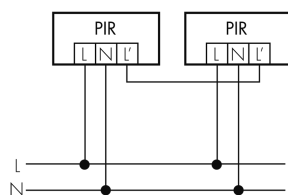

Illustrazioni

Dimensioni in mm

Schemi di rilevamento

Dimensioni in m

a sinistra: vista dall'alto, a destra: vista laterale

- Portata per le attività sedentarie (zona di presenza)
- - - Portata dirigendosi verso la lente (movimento radiale)
- Portata passando lateralmente (movimento tangenziale)

Caratteristiche tecniche

Caratteristiche di montaggio

Categoria di montaggio: Sopra intonaco per ambienti umidi (NAP)

Adatto per montaggio a parete: sì

Materiale e forma di costruzione

Larghezza [mm]	110
Altezza [mm]	124
Profondità [mm]	220
Materiale	Plastica
Qualità di materiale	Policarbonato
Grado di protezione [IP]	44
Temperatura di esercizio [°C]	-25 °C - +55 °C
Classe di protezione	II
Voto di prova	CE
Resistente ai raggi UV	PC resistente ai raggi UV
Colore	Nero
Codice colore (simile)	RAL 9005
Caratteristiche elettronico	
Tensione di alimentazione	230 V (+/- 10 %)
Tipo di tensione	AC
Frequenza di rete [Hz]	50 - 60
Caratteristiche di sensore	
Angolo di rilevamento [°]	280

Schemi

Funzionamento normale

Funzionamento in parallelo

Funzionamento permanente con interruttore esterno

Funzionamento normale con tasto esterno

Accessori

GL-AL-OP

Vetro di ricambio opal
No E: 924 319 017
Prezzi brutto IVA escl. 43,00 CHF