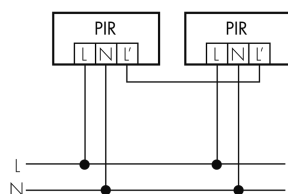

Funzionamento in parallelo