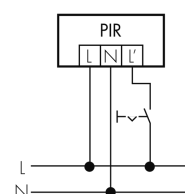

Schemi

Funzionamento normale

Funzionamento in parallelo

Funzionamento permanente con interruttore esterno

Funzionamento normale con tasto esterno

Accessori

GL-AL-OP

Vetro di ricambio opal
No E: 924 319 017
Prezzi brutto IVA escl. 43,00 CHF

GL-AL-BB

Vetro di ricambio soffiato a bollicine
No E: 924 319 517
Prezzi brutto IVA escl. 45,00 CHF

IR-RC

Telecomando IR
No E: 535 949 005
Prezzi brutto IVA escl. 30,00 CHF

IR-RC Mini

piccolo telecomando IR
No E: 535 949 025
Prezzi brutto IVA escl. 22,00 CHF