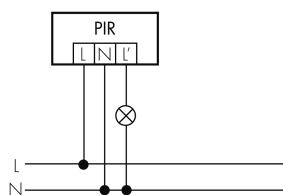

Illustrazioni

Dimensioni in mm

Schemi di rilevamento

Dimensioni in m

a sinistra: vista dall'alto, a destra: vista laterale

- Portata per le attività sedentarie (zona di presenza)
- - - Portata dirigendosi verso la lente (movimento radiale)
- Portata passando lateralmente (movimento tangenziale)

Caratteristiche tecniche

Caratteristiche di montaggio

Categoria di montaggio: Sopra intonaco per ambienti umidi (NAP)

Adatto per montaggio a parete: sì

Materiale e forma di costruzione

Larghezza [mm]	110
Altezza [mm]	124
Profondità [mm]	220
Materiale	Plastica
Qualità di materiale	Policarbonato
Grado di protezione [IP]	44
Temperatura di esercizio [°C]	-25 °C - +55 °C
Classe di protezione	II
Voto di prova	CE
Resistente ai raggi UV	PC resistente ai raggi UV
Colore	Nero
Codice colore (simile)	RAL 9005
Caratteristiche elettronico	
Tensione di alimentazione	230 V (+/- 10 %)
Tipo di tensione	AC
Frequenza di rete [Hz]	50 - 60
Caratteristiche di sensore	
Angolo di rilevamento [°]	280

Schemi

Funzionamento normale

Funzionamento in parallelo

Funzionamento permanente con interruttore esterno

Funzionamento normale con tasto esterno

Accessori

GL-AL-OP

Vetro di ricambio opal
No E: 924 319 017
Prezzi brutto IVA escl. 43,00 CHF