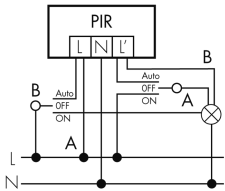

Telecomandabile (IR) IR-RC, IR-RC Mini

Quantità di canali 1

Physische Ausgänge

Numero delle zone di commutazione 1

Adatto per carico capacitivo sì

Luminosità di intervento [lx] 5 - 2000

Ausgang [1]Potenza max. di commutazione 3000 W (cos $\phi=1$)Corrente di inserzione max. 800 A (max. 200 μ s)

Sorveglianza del vano scale sì

Temporizzazione min. 15 s

Temporizzazione max. 16 min

Funzione ad impulso sì (durata della pausa regolabile)

Schemi

**Funzione con commutatore rotativo
«Manuale - 0 - Automatico»**