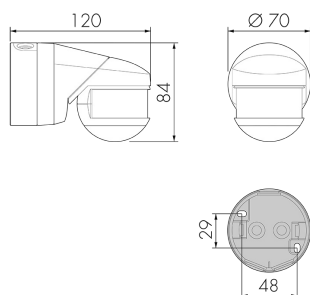

Illustrazioni

Dimensioni in mm

Schemi di rilevamento

Dimensioni in m

a sinistra: vista dall'alto, a destra:
vista laterale

- Protezione anti rasentamento
- - - Portata dirigendosi verso la lente (movimento radiale)
- Portata passando lateralmente (movimento tangenziale)

Materiale e forma di costruzione

Larghezza [mm]	70
Altezza [mm]	84
Profondità [mm]	120
Materiale	Plastica
Qualità di materiale	Polycarbonato
Grado di protezione [IP]	54
Temperatura di esercizio [°C]	-25 °C - +55 °C
Resistenza agli urti [IK]	IK03
Classe di protezione	II
Voto di prova	CE
Resistente ai raggi UV	PC resistente ai raggi UV
Colore	Marrone