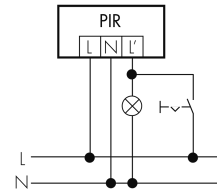

Telecomandabile (IR) IR-RC, IR-RC Mini

Quantità di canali 1

Physische Ausgänge

Numero delle zone di commutazione 1

Adatto per carico capacitivo sì

Luminosità di intervento [lx] 5 - 2000

Ausgang [1]Potenza max. di commutazione 3000 W (cos $\phi=1$)Corrente di inserzione max. 800 A (max. 200 μ s)

Funzionamento normale con filtro RC

Funzionamento in parallelo

Funzionamento normale

**Funzionamento permanente con
interruttore esterno**

Funzione ad impulso sulla minuteria

Accessori

**IR-RC**

Telecomando IR
No E: 535 949 005
Prezzi brutto IVA escl. 30,00 CHF

**RC-1**

Filtro RC mini
No E: 535 999 097
Prezzi brutto IVA escl. 12,00 CHF

**ESI-RC-plus next/B**

Zoccolo per montaggio su angoli rientranti, marrone
No E: 535 998 255
Prezzi brutto IVA escl. 13,00 CHF

**BSK-RC/W**