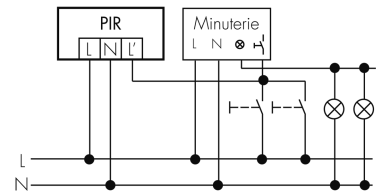

Telecomandabile (IR) IR-RC, IR-RC Mini

Quantità di canali 1

Physische Ausgänge

Numero delle zone di commutazione 1

Adatto per carico capacitivo sì

Luminosità di intervento [lx] 5 - 2000

Ausgang [1]Potenza max. di commutazione 3000 W (cos $\phi=1$)Corrente di inserzione max. 800 A (max. 200 μ s)

Funzionamento normale con filtro RC

Funzionamento in parallelo

Funzionamento normale

**Funzionamento permanente con
interruttore esterno**

Funzione ad impulso sulla minuteria

Accessori

**IR-RC**

Telecomando IR
No E: 535 949 005
Prezzi brutto IVA escl. 30,00 CHF

**RC-1**

Filtro RC mini
No E: 535 999 097
Prezzi brutto IVA escl. 12,00 CHF

**ESI-RC-plus next/B**

Zoccolo per montaggio su angoli rientranti, marrone
No E: 535 998 255
Prezzi brutto IVA escl. 13,00 CHF

**BSK-RC/W**