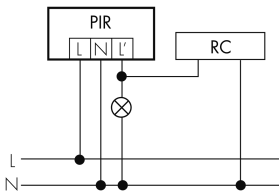

Funzionamento normale con filtro RC