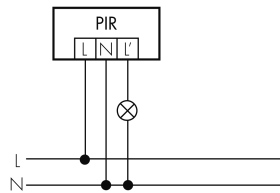

Funzionamento normale