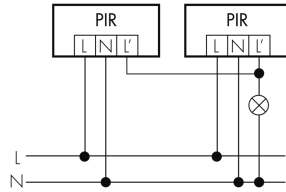

Funzionamento in parallelo