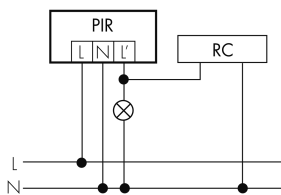

### Schemi di rilevamento

Dimensioni in m

a sinistra: vista dall'alto, a destra:  
vista laterale

- ..... Protezione anti rasentamento
- - - Portata dirigendosi verso la lente (movimento radiale)
- Portata passando lateralmente (movimento tangenziale)

## Caratteristiche tecniche

Caratteristiche di montaggio	
Altezza di montaggio raccomandata [m]	2.5
Altezza di montaggio max. [m]	10
Altezza di montaggio min. [m]	2.5
Categoria di montaggio	Sopra intonaco per ambienti umidi (NAP)
Materiale e forma di costruzione	
Codice colore	RAL 9006 matt
Colore	Argento
Resistente ai raggi UV	PC resistente ai raggi UV
Caratteristiche elettronico	
Tipo di collegamento	Morsetto a vite
Adatto per carico capacitivo	si
Frequenza di rete [Hz]	50 - 60
Tipo di tensione	AC
Tensione di alimentazione	230 V (+/- 10 %)
Caratteristiche di sensore	
Sensibilità di intervento regolabile	si
Modello	Rilevatore di movimento
Angolo di rilevamento [°]	230
Caratteristiche di funzionamento	
Quantità di canali	1
Telecomandabile (IR)	IR-RC, IR-RC Mini
Caratteristiche di funzionamento [Uscita]	
Luminosità di intervento [lx]	5 - 2000
Funzione ad impulso	si (durata della pausa regolabile)
Corrente di inserzione max.	800 A (max. 200 µs)
Temporizzazione max.	16 min
Potenza max. di commutazione	3000 W (cos φ=1)
Temporizzazione min.	15 s
Dichiarazione	
Temperatura di esercizio [°C]	-25 °C - +55 °C
Grado di protezione [IP]	54
Classe di protezione	II

## Schemi

**Funzione con commutatore rotativo  
«Manuale - 0 - Automatico»**

**Funzionamento normale con filtro RC**

**Funzionamento in parallelo**

**Funzionamento normale**

**Funzionamento permanente con  
interruttore esterno**