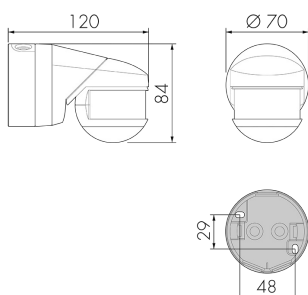

### Descrizione del prodotto

- Con angolo di rilevamento a 230° (2x115°) e protezione anti rasentamento a 360° per la sorveglianza di facciate complete, magazzini, piani di carico, parcheggi sotterranei, ecc.
- Grande portata e alta sensibilità (le portate possono essere regolata per settore tra 5 e 21 metri senza gradini)
- Antistrisciamento
- 17 funzioni programmabili con il telecomando IR-RC
- Disattivazione del telecomando (protezione contro vandalismo)

### Illustrazioni

Dimensioni in mm

### Schemi di rilevamento

Dimensioni in m

a sinistra: vista dall'alto, a destra:  
vista laterale

- ..... Protezione anti rasentamento
- - - Portata dirigendosi verso la lente (movimento radiale)
- Portata passando lateralmente (movimento tangenziale)