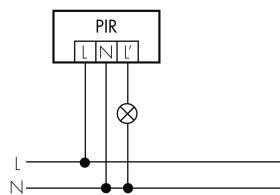

### Schemi di rilevamento

Dimensioni in m

a sinistra: vista dall'alto, a destra:  
vista laterale

- ..... Protezione anti rasentamento
- - - Portata dirigendosi verso la lente (movimento radiale)
- Portata passando lateralmente (movimento tangenziale)

## Schemi

**Funzione con commutatore rotativo  
«Manuale - 0 - Automatico»**

**Funzionamento normale con filtro RC**

**Funzionamento in parallelo**

**Funzionamento normale**

**Funzionamento permanente con  
interruttore esterno**