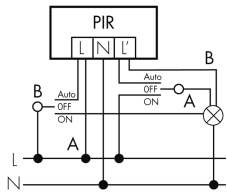

### Schemi di rilevamento

Dimensioni in m

a sinistra: vista dall'alto, a destra:  
vista laterale

- ..... Protezione anti rasentamento
- - - Portata dirigendosi verso la lente (movimento radiale)
- Portata passando lateralmente (movimento tangenziale)

## Caratteristiche tecniche

Caratteristiche di montaggio	
Altezza di montaggio raccomandata [m]	2.5
Altezza di montaggio max. [m]	10
Altezza di montaggio min. [m]	2.5
Categoria di montaggio	Sopra intonaco per ambienti umidi (NAP)
Materiale e forma di costruzione	
Codice colore	RAL 9006 matt
Colore	Argento
Resistente ai raggi UV	PC resistente ai raggi UV
Caratteristiche elettronico	
Tipo di collegamento	Morsetto a vite
Adatto per carico capacitivo	si
Frequenza di rete [Hz]	50 - 60
Tipo di tensione	AC
Tensione di alimentazione	230 V (+/- 10 %)
Caratteristiche di sensore	
Sensibilità di intervento regolabile	si
Modello	Rilevatore di movimento
Angolo di rilevamento [°]	230
Caratteristiche di funzionamento	
Quantità di canali	1
Telecomandabile (IR)	IR-RC, IR-RC Mini
Caratteristiche di funzionamento [Uscita]	
Luminosità di intervento [lx]	5 - 2000
Funzione ad impulso	si (durata della pausa regolabile)
Corrente di inserzione max.	800 A (max. 200 µs)
Temporizzazione max.	16 min
Potenza max. di commutazione	3000 W (cos φ=1)
Temporizzazione min.	15 s
Dichiarazione	
Temperatura di esercizio [°C]	-25 °C - +55 °C
Grado di protezione [IP]	54
Classe di protezione	II

## Schemi

**Funzione con commutatore rotativo  
«Manuale - 0 - Automatico»**

**Funzionamento normale con filtro RC**

**Funzionamento in parallelo**

**Funzionamento normale**

**Funzionamento permanente con  
interruttore esterno**