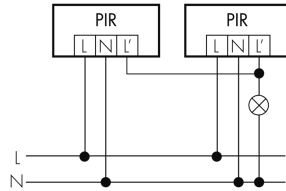

### Schemi di rilevamento

Dimensioni in m

a sinistra: vista dall'alto, a destra:  
vista laterale

- ..... Protezione anti rasentamento
- - - Portata dirigendosi verso la lente (movimento radiale)
- Portata passando lateralmente (movimento tangenziale)

## Schemi

**Funzione con commutatore rotativo  
«Manuale - 0 - Automatico»**

**Funzionamento normale con filtro RC**

**Funzionamento in parallelo**

**Funzionamento normale**

**Funzionamento permanente con  
interruttore esterno**