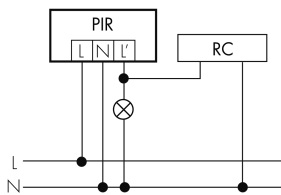

Schemi

Funzione con commutatore rotativo «Manuale - 0 - Automatico»

Funzionamento normale con filtro RC

Funzionamento in parallelo

Funzionamento normale

Funzionamento permanente con interruttore esterno

Funzione ad impulso sulla minuteria

Accessori

IR-RC

Telecomando IR
No E: 535 949 005
Prezzi brutto IVA escl. 30,00 CHF

IR-RC Mini

piccolo telecomando IR
No E: 535 949 025
Prezzi brutto IVA escl. 22,00 CHF

RC-1

Filtro RC mini
No E: 535 999 097
Prezzi brutto IVA escl. 12,00 CHF

ESA-RC-plus next/S

Zoccolo per montaggio su angoli
sporgenti, nero
No E: 535 999 959
Prezzi brutto IVA escl. 13,00 CHF

ESI-RC-plus next/S

Zoccolo per montaggio su angoli
rientranti, nero
No E: 535 998 265
Prezzi brutto IVA escl. 13,00 CHF

RC-HU

Filtro RC per montaggio su barra DIN
No E: 578 500 019
Prezzi brutto IVA escl. 18,00 CHF

BSK-RC/W

Griglia di protezione per montaggio a
muro, bianco
No E: 535 998 375
Prezzi brutto IVA escl. 31,00 CHF