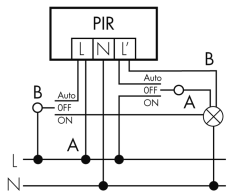

Schemi

Funzione con commutatore rotativo «Manuale - 0 - Automatico»

Funzionamento normale con filtro RC