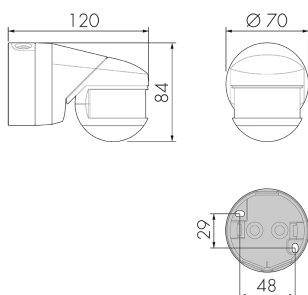

### Descrizione del prodotto

- Con angolo di rilevamento a 280° (3x93°) e protezione anti rasentamento a 360° per la sorveglianza contemporanea di 2 facciate
- Inserimento del cavo d'installazione dalla parte posteriore, inferiore e superiore
- Funzione ad impulso standard
- Grande portata e alta sensibilità (le portate possono essere regolata per settore tra 5 e 21 metri senza gradini)
- Luce ON/OFF tramite il telecomando
- Adeguamento dinamico della temporizzazione
- Con relè di gran rendimento per l'allacciamento di tutti i tipi di carichi d'uso comune (alimentatore elettronico, reattori LED incl.)
- 17 funzioni programmabili con il telecomando IR-RC
- Disattivazione del telecomando (protezione contro vandalismo)
- Montaggio alla parete, al soffitto o su angoli sporgenti (accessorio per montaggio su angoli sporgenti compreso nella fornitura)

## Illustrazioni

Dimensioni in mm

### Materiale e forma di costruzione

Larghezza [mm]	70
Altezza [mm]	84
Profondità [mm]	120
Materiale	Plastica
Qualità di materiale	Polycarbonato
Grado di protezione [IP]	54
Temperatura di esercizio [°C]	-25 °C - +55 °C
Resistenza agli urti [IK]	IK03
Classe di protezione	II
Voto di prova	CE
Resistente ai raggi UV	PC resistente ai raggi UV
Colore	Nero