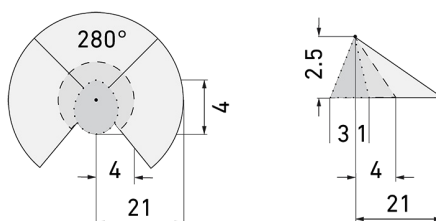

### Descrizione del prodotto

- Con angolo di rilevamento a 280° (3x93°) e protezione anti rasentamento a 360° per la sorveglianza contemporanea di 2 facciate
- Inserimento del cavo d'installazione dalla parte posteriore, inferiore e superiore
- Funzione ad impulso standard
- Grande portata e alta sensibilità (le portate possono essere regolata per settore tra 5 e 21 metri senza gradini)
- Luce ON/OFF tramite il telecomando
- Adeguamento dinamico della temporizzazione
- Con relè di gran rendimento per l'allacciamento di tutti i tipi di carichi d'uso comune (alimentatore elettronico, reattori LED incl.)
- 17 funzioni programmabili con il telecomando IR-RC
- Disattivazione del telecomando (protezione contro vandalismo)
- Montaggio alla parete, al soffitto o su angoli sporgenti (accessorio per montaggio su angoli sporgenti compreso nella fornitura)

## Illustrazioni

Dimensioni in mm

## Schemi di rilevamento

Dimensioni in m

a sinistra: vista dall'alto, a destra: vista laterale

- ..... Protezione anti rasentamento
- - - Portata dirigendosi verso la lente (movimento radiale)
- Portata passando lateralmente (movimento tangenziale)