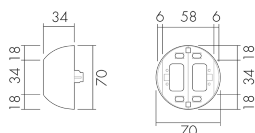

## ESA-RC-plus next/W

Zoccolo per montaggio su angoli sporgenti,  
bianco

No E: 535 999 909

Prezzi brutto IVA escl. 13,00 CHF

### Descrizione del prodotto

- Per il montaggio su angoli sporgenti dei rilevatori di movimento RC-plus next (fornitura compresa con l'ordinazione dell'RC-plus 280 next)

### Illustrazioni

Dimensioni in mm

### Caratteristiche tecniche

Materiale e forma di costruzione	
Altezza [mm]	34
Diametro [mm]	70
Materiale	Plastica
Qualità di materiale	Polycarbonato
Senza alogeni	sì
Resistente ai raggi UV	PC resistente ai raggi UV
Colore	Bianco
Codice colore (simile)	RAL 9010