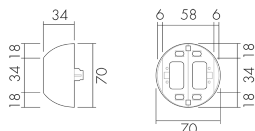

ESA-RC-plus next/S

Zoccolo per montaggio su angoli sporgenti, nero

No E: 535 999 959

Prezzi brutto IVA escl. 13,00 CHF

Descrizione del prodotto

- Per il montaggio su angoli sporgenti dei detettori di movimento RC-plus next (fornitura compresa con l'ordinazione dell'RC-plus 280 next)

Illustrazioni

Dimensioni in mm

Caratteristiche tecniche

Materiale e forma di costruzione	
Altezza [mm]	34
Diametro [mm]	70
Materiale	Plastica
Qualità di materiale	Polycarbonato
Senza alogeni	sì
Resistente ai raggi UV	PC resistente ai raggi UV
Colore	Nero
Codice colore (simile)	RAL 9005