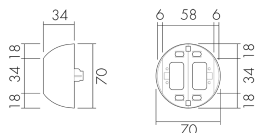

### Descrizione del prodotto

- Per il montaggio su angoli sporgenti dei rilevatori di movimento RC-plus next (fornitura compresa con l'ordinazione dell'RC-plus 280 next)

### Illustrazioni

Dimensioni in mm

### Caratteristiche tecniche

Materiale e forma di costruzione	
Codice colore	RAL 9005
Colore	Nero
Resistente ai raggi UV	PC resistente ai raggi UV
Dichiarazione	
Senza alogeni	sì