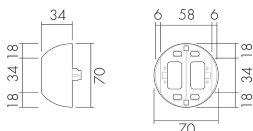

ESA-RC-plus next/B

Zoccolo per montaggio su angoli sporgenti,
marrone

No E: 535 999 999

Prezzi brutto IVA escl. 13,00 CHF

Descrizione del prodotto

- Per il montaggio su angoli sporgenti dei rilevatori di movimento RC-plus next (fornitura compresa con l'ordinazione dell'RC-plus 280 next)

Illustrazioni

Dimensioni in mm

Caratteristiche tecniche

Materiale e forma di costruzione	
Altezza [mm]	34
Diametro [mm]	70
Materiale	Plastica
Qualità di materiale	Polycarbonato
Senza alogeni	sì
Resistente ai raggi UV	PC resistente ai raggi UV
Colore	Marrone