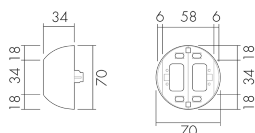

ESA-RC-plus next/SI

Zoccolo per montaggio su angoli sporgenti,
argento

No E: 535 999 979

Prezzi brutto IVA escl. 13,00 CHF

Descrizione del prodotto

- Per il montaggio su angoli sporgenti dei rilevatori di movimento RC-plus next (fornitura compresa con l'ordinazione dell'RC-plus 280 next)

Illustrazioni

Dimensioni in mm

Caratteristiche tecniche

Materiale e forma di costruzione	
Altezza [mm]	34
Diametro [mm]	70
Materiale	Plastica
Qualità di materiale	Policarbonato
Senza alogeni	sì
Resistente ai raggi UV	PC resistente ai raggi UV
Colore	Argento
Codice colore (simile)	RAL 9006 matt