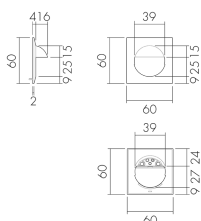

AS EDI/W

Set adattatori, design EDIZIOdue,
bianco

No E: 535 999 105

Prezzi brutto IVA escl. 3,45 CHF

Descrizione del prodotto

- Per la combinazione die detettori per parete della B.E.G. con tutti i programmi degli interruttori e prese della Svizzera
- Grazie al set d'adattamento é possibile integrare l'insero del rilevatore in tutte le gamme d'interruttori da voi scelte. Il set di adattatori dovrà essere ordinato in funzione di gamma e colore degli interruttori.

Illustrazioni

Dimensioni in
mm

Caratteristiche tecniche

Materiale e forma di costruzione	
Larghezza [mm]	60
Altezza [mm]	60
Profondità [mm]	20
Materiale	Plastica
Qualità di materiale	Policarbonato
Senza alogeni	sì