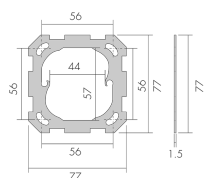

BP EDI

Placca di fissaggio
No E: 376 163 000

Descrizione del prodotto

- Per la combinazione con i detettori per parete B.E.G.

Illustrazioni

Dimensioni in
mm

Caratteristiche tecniche

| Materiale e forma di costruzione | |
|----------------------------------|-----|
| Larghezza [mm] | 77 |
| Altezza [mm] | 77 |
| Profondità [mm] | 1.5 |
| Senza alogeni | sì |