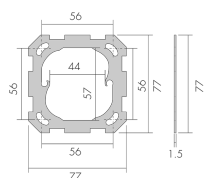

BP EDI

Placca di fissaggio
No E: 376 163 000

Descrizione del prodotto

- Per la combinazione con i detettori per parete B.E.G.

Illustrazioni

Dimensioni in
mm

Caratteristiche tecniche

Materiale e forma di costruzione	
Larghezza [mm]	77
Altezza [mm]	77
Profondità [mm]	1.5
Senza alogeni	sì