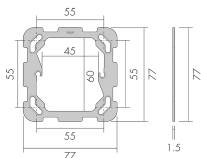

BP KAL

Placca di fissaggio
No E: 376 163 003

Descrizione del prodotto

- Per la combinazione con i detettori per parete B.E.G.

Illustrazioni

Dimensioni in
mm

Caratteristiche tecniche

Materiale e forma di costruzione	
Larghezza [mm]	77
Altezza [mm]	77
Profondità [mm]	1.5
Senza alogeni	sì