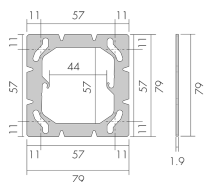

BP SOL

Placca di fissaggio Legrand

No E: 376 163 011

non più disponibile

Descrizione del prodotto

- Per la combinazione con i detettori per parete B.E.G.

Illustrazioni

Dimensioni in
mm

Caratteristiche tecniche

Materiale e forma di costruzione	
Larghezza [mm]	79
Altezza [mm]	79
Profondità [mm]	1.9
Senza alogeni	sì