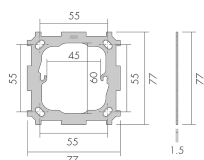

## BP SID

Placca di fissaggio  
No E: 376 164 002

### Illustrazioni

Dimensioni in  
mm

### Caratteristiche tecniche

Materiale e forma di costruzione	
Larghezza [mm]	77
Altezza [mm]	77
Profondità [mm]	1.5
Senza alogeni	sì