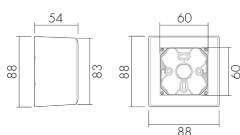

APG KAL/W

Scatola AP Kallysto incl. Placca di fissaggio,
bianco

No E: 283 914 003

Descrizione del prodotto

- Per il montaggio fuori muro die detettori di movimento e di presenza B.E.G.

Illustrazioni

Dimensioni in mm

Caratteristiche tecniche

Materiale e forma di costruzione	
Larghezza [mm]	88
Altezza [mm]	88
Profondità [mm]	54
Materiale	Plastica
Qualità di materiale	Policarbonato
Grado di protezione [IP]	20
Voto di prova	CE
Senza alogeni	sì
Resistente ai raggi UV	PC resistente ai raggi UV
Colore	Bianco