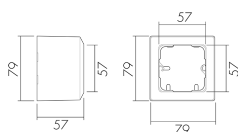

APG SOL/WM

Scatola AP Solfà, bianco-opaco

No E: 283 901 001

non più disponibile

Descrizione del prodotto

- Per il montaggio fuori muro die detettori di movimento e di presenza B.E.G.

Illustrazioni

Dimensioni in mm

Caratteristiche tecniche

Materiale e forma di costruzione	
Larghezza [mm]	79
Altezza [mm]	79
Profondità [mm]	57
Materiale	Plastica
Qualità di materiale	Policarbonato
Grado di protezione [IP]	20
Voto di prova	CE
Senza alogeni	sì
Resistente ai raggi UV	PC resistente ai raggi UV
Colore	Bianco opaco
Codice colore (simile)	RAL 9003 matt