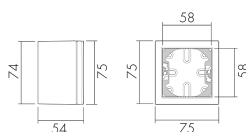

APG SID/W

Scatola AP Sidus, bianco-opaco

No E: 283 931 002

Descrizione del prodotto

- Per il montaggio fuori muro die detettori di movimento e di presenza B.E.G.

Illustrazioni

Dimensioni in mm

Caratteristiche tecniche

| Materiale e forma di costruzione | |
|----------------------------------|---------------------------|
| Larghezza [mm] | 75 |
| Altezza [mm] | 75 |
| Profondità [mm] | 54 |
| Materiale | Plastica |
| Qualità di materiale | Policarbonato |
| Grado di protezione [IP] | 20 |
| Voto di prova | CE |
| Senza alogeni | sì |
| Resistente ai raggi UV | PC resistente ai raggi UV |
| Colore | Bianco opaco |
| Codice colore (simile) | RAL 9003 matt |