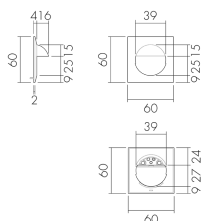

AS EDI/S

Set adattatori, design EDIZIOdue,
nero

No E: 535 999 155

Prezzi brutto IVA escl. 3,45 CHF

Descrizione del prodotto

- Per la combinazione die detettori per parete della B.E.G. con tutti i programmi degli interruttori e prese della Svizzera
- Grazie al set d'adattamento é possibile integrare l'insero del rilevatore in tutte le gamme d'interruttori da voi scelte. Il set di adattatori dovrà essere ordinato in funzione di gamma e colore degli interruttori.

Illustrazioni

Dimensioni in
mm

Caratteristiche tecniche

Materiale e forma di costruzione	
Codice colore	NCSS9000N matt
Colore	Nero
Resistente ai raggi UV	PC resistente ai raggi UV
Dichiarazione	
Senza alogeni	si