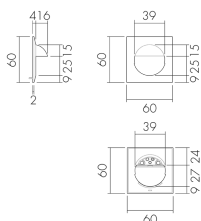

AS EDI/S

Set adattatori, design EDIZIOdue,
nero

No E: 535 999 155

Prezzi brutto IVA escl. 3,45 CHF

Descrizione del prodotto

- Per la combinazione die detettori per parete della B.E.G. con tutti i programmi degli interruttori e prese della Svizzera
- Grazie al set d'adattamento é possibile integrare l'insero del rilevatore in tutte le gamme d'interruttori da voi scelte. Il set di adattatori dovr  essere ordinato in funzione di gamma e colore degli interruttori.

Illustrazioni

Dimensioni in
mm

Caratteristiche tecniche

Materiale e forma di costruzione	
Larghezza [mm]	60
Altezza [mm]	60
Profondit� [mm]	20
Materiale	Plastica
Qualit� di materiale	Policarbonato
Senza alogeni	si