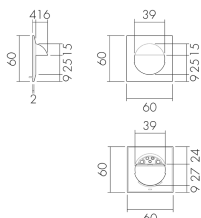

AS EDI/DG

Set adattatori, design EDIZIOdue, grigio scuro

No E: 535 999 145

Prezzi brutto IVA escl. 3,45 CHF

Descrizione del prodotto

- Per la combinazione die detettori per parete della B.E.G. con tutti i programmi degli interruttori e prese della Svizzera
- Grazie al set d'adattamento é possibile integrare l'insero del rilevatore in tutte le gamme d'interruttori da voi scelte. Il set di adattatori dovrà essere ordinato in funzione di gamma e colore degli interruttori.

Illustrazioni

Dimensioni in
mm

Caratteristiche tecniche

| Materiale e forma di costruzione | |
|----------------------------------|---------------|
| Larghezza [mm] | 60 |
| Altezza [mm] | 60 |
| Profondità [mm] | 20 |
| Materiale | Plastica |
| Qualità di materiale | Policarbonato |