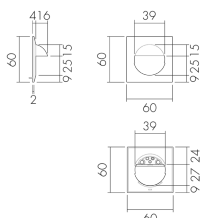

AS EDI/HG

Set adattatori, design EDIZIOdue, grigio chiaro

No E: 535 999 135

Prezzi brutto IVA escl. 3,45 CHF

Descrizione del prodotto

- Per la combinazione die detettori per parete della B.E.G. con tutti i programmi degli interruttori e prese della Svizzera
- Grazie al set d'adattamento é possibile integrare l'insero del rilevatore in tutte le gamme d'interruttori da voi scelte. Il set di adattatori dovrà essere ordinato in funzione di gamma e colore degli interruttori.

Illustrazioni

Dimensioni in
mm

Caratteristiche tecniche

Materiale e forma di costruzione	
Larghezza [mm]	60
Altezza [mm]	60
Profondità [mm]	20
Materiale	Plastica
Qualità di materiale	Policarbonato

Senza alogeni	si
Resistente ai raggi UV	PC resistente ai raggi UV
Colore	Grigio chiaro
Codice colore (simile)	NCS S2500N matt