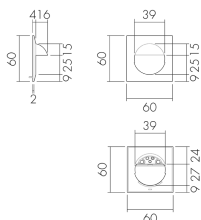

### Descrizione del prodotto

- Per la combinazione die detettori per parete della B.E.G. con tutti i programmi degli interruttori e prese della Svizzera
- Grazie al set d'adattamento é possibile integrare l'insero del rilevatore in tutte le gamme d'interruttori da voi scelte. Il set di adattatori dovrà essere ordinato in funzione di gamma e colore degli interruttori.

### Illustrazioni

Dimensioni in  
mm

### Caratteristiche tecniche

Materiale e forma di costruzione	
Larghezza [mm]	60
Altezza [mm]	60
Profondità [mm]	20
Materiale	Plastica
Qualità di materiale	Policarbonato
Senza alogeni	si

Resistente ai raggi UV