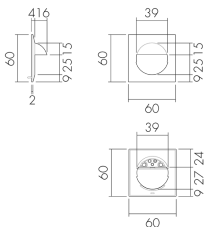

AS EDI/BE

Set adattatori, design EDIZIOdue,
beige

No E: 535 999 185

Prezzi brutto IVA escl. 3,45 CHF

Descrizione del prodotto

- Per la combinazione die detettori per parete della B.E.G. con tutti i programmi degli interruttori e prese della Svizzera
- Grazie al set d'adattamento é possibile integrare l'insero del rilevatore in tutte le gamme d'interruttori da voi scelte. Il set di adattatori dovrà essere ordinato in funzione di gamma e colore degli interruttori.

Illustrazioni

Dimensioni in mm

Caratteristiche tecniche

Materiale e forma di costruzione	
Codice colore	NCS S3010Y10R matt
Colore	Beige
Resistente ai raggi UV	PC resistente ai raggi UV
Dichiarazione	
Senza alogeni	sì