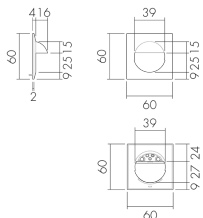

AS KAL/W

Set adattatori, design Kallysto,
bianco

No E: 535 999 103

Prezzi brutto IVA escl. 3,45 CHF

Descrizione del prodotto

- Per la combinazione die detettori per parete della B.E.G. con tutti i programmi degli interruttori e prese della Svizzera
- Grazie al set d'adattamento é possibile integrare l'insero del rilevatore in tutte le gamme d'interruttori da voi scelte. Il set di adattatori dovrà essere ordinato in funzione di gamma e colore degli interruttori.

Illustrazioni

Dimensioni in
mm

Caratteristiche tecniche

| Materiale e forma di costruzione | |
|----------------------------------|---------------|
| Larghezza [mm] | 60 |
| Altezza [mm] | 60 |
| Profondità [mm] | 20 |
| Materiale | Plastica |
| Qualità di materiale | Policarbonato |
| Senza alogeni | si |