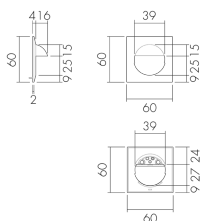

### Descrizione del prodotto

- Per la combinazione die detettori per parete della B.E.G. con tutti i programmi degli interruttori e prese della Svizzera
- Grazie al set d'adattamento é possibile integrare l'insero del rilevatore in tutte le gamme d'interruttori da voi scelte. Il set di adattatori dovrà essere ordinato in funzione di gamma e colore degli interruttori.

### Illustrazioni

Dimensioni in  
mm

### Caratteristiche tecniche

Materiale e forma di costruzione	
Larghezza [mm]	60
Altezza [mm]	60
Profondità [mm]	20
Materiale	Plastica
Qualità di materiale	Policarbonato
Senza alogeni	si

Resistente ai raggi UV