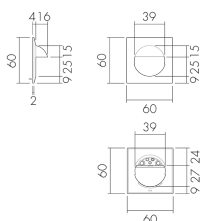

### Descrizione del prodotto

- Per la combinazione die detettori per parete della B.E.G. con tutti i programmi degli interruttori e prese della Svizzera
- Grazie al set d'adattamento é possibile integrare l'insero del rilevatore in tutte le gamme d'interruttori da voi scelte. Il set di adattatori dovrà essere ordinato in funzione di gamma e colore degli interruttori.

### Illustrazioni

Dimensioni in  
mm

### Caratteristiche tecniche

Materiale e forma di costruzione	
Larghezza [mm]	60
Altezza [mm]	60
Profondità [mm]	20
Materiale	Plastica
Qualità di materiale	Policarbonato
Senza alogeni	sì
Resistente ai raggi UV	PC resistente ai raggi UV