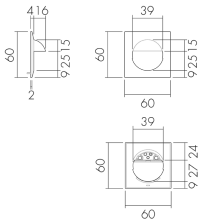

AS KAL/DG

Set adattatori, design Kallysto, grigio scuro

No E: 535 999 143

Prezzi brutto IVA escl. 3,45 CHF

Descrizione del prodotto

- Per la combinazione die detettori per parete della B.E.G. con tutti i programmi degli interruttori e prese della Svizzera
- Grazie al set d'adattamento é possibile integrare l'insero del rilevatore in tutte le gamme d'interruttori da voi scelte. Il set di adattatori dovrà essere ordinato in funzione di gamma e colore degli interruttori.

Illustrazioni

Dimensioni in
mm

Caratteristiche tecniche

Materiale e forma di costruzione	
Larghezza [mm]	60
Altezza [mm]	60
Profondità [mm]	20
Materiale	Plastica
Qualità di materiale	Policarbonato
Senza alogeni	si