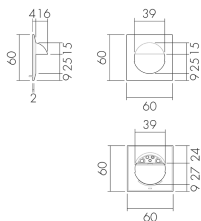

### Descrizione del prodotto

- Per la combinazione die detettori per parete della B.E.G. con tutti i programmi degli interruttori e prese della Svizzera
- Grazie al set d'adattamento é possibile integrare l'insero del rilevatore in tutte le gamme d'interruttori da voi scelte. Il set di adattatori dovrà essere ordinato in funzione di gamma e colore degli interruttori.

### Illustrazioni

Dimensioni in  
mm