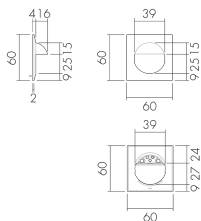

AS KAL/HG

Set adattatori, design Kallysto, grigio
chiaro

No E: 535 999 133

Prezzi brutto IVA escl. 3,45 CHF

Descrizione del prodotto

- Per la combinazione die detettori per parete della B.E.G. con tutti i programmi degli interruttori e prese della Svizzera
- Grazie al set d'adattamento é possibile integrare l'insero del rilevatore in tutte le gamme d'interruttori da voi scelte. Il set di adattatori dovrà essere ordinato in funzione di gamma e colore degli interruttori.

Illustrazioni

Dimensioni in
mm

Caratteristiche tecniche

Materiale e forma di costruzione	
Larghezza [mm]	60
Altezza [mm]	60
Profondità [mm]	20
Materiale	Plastica
Qualità di materiale	Policarbonato
Senza alogeni	sì