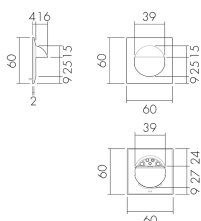

AS KAL/B

Set adattatori, design Kallysto,
marrone

No E: 535 999 193

Prezzi brutto IVA escl. 3,45 CHF

Descrizione del prodotto

- Per la combinazione die detettori per parete della B.E.G. con tutti i programmi degli interruttori e prese della Svizzera
- Grazie al set d'adattamento é possibile integrare l'inserito del rilevatore in tutte le gamme d'interruttori da voi scelte. Il set di adattatori dovrà essere ordinato in funzione di gamma e colore degli interruttori.

Illustrazioni

Dimensioni in
mm

Caratteristiche tecniche

Materiale e forma di costruzione	
Larghezza [mm]	60
Altezza [mm]	60
Profondità [mm]	20
Materiale	Plastica
Qualità di materiale	Policarbonato
Senza alogeni	si