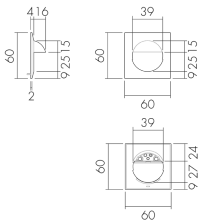

AS KAL/B

Set adattatori, design Kallysto,
marrone

No E: 535 999 193

Prezzi brutto IVA escl. 3,45 CHF

Descrizione del prodotto

- Per la combinazione die detettori per parete della B.E.G. con tutti i programmi degli interruttori e prese della Svizzera
- Grazie al set d'adattamento é possibile integrare l'inserito del rilevatore in tutte le gamme d'interruttori da voi scelte. Il set di adattatori dovrà essere ordinato in funzione di gamma e colore degli interruttori.

Illustrazioni

Dimensioni in
mm

Caratteristiche tecniche

Materiale e forma di costruzione	
Codice colore	RAL 8014 matt
Colore	Marrone
Resistente ai raggi UV	PC resistente ai raggi UV
Dichiarazione	
Senza alogeni	si