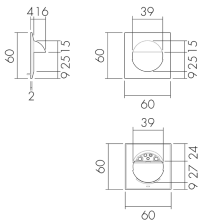

AS KAL/BE

Set adattatori, design Kallysto, beige

No E: 535 999 183

Prezzi brutto IVA escl. 3,45 CHF

Descrizione del prodotto

- Per la combinazione die detettori per parete della B.E.G. con tutti i programmi degli interruttori e prese della Svizzera
- Grazie al set d'adattamento é possibile integrare l'inserto del rilevatore in tutte le gamme d'interruttori da voi scelte. Il set di adattatori dovrà essere ordinato in funzione di gamma e colore degli interruttori.

Illustrazioni

Dimensioni in
mm

Caratteristiche tecniche

Materiale e forma di costruzione

Codice colore NCS S2010Y30R matt

Colore Beige

Resistente ai raggi UV PC resistente ai raggi UV

Dichiarazione