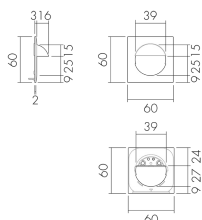

AS SID/WG

Set adattatori, design Sidus, bianco-lucido

No E: 535 999 116

Prezzi brutto IVA escl. 3,45 CHF

Descrizione del prodotto

- Per la combinazione die detettori per parete della B.E.G. con tutti i programmi degli interruttori e prese della Svizzera
- Grazie al set d'adattamento é possibile integrare l'insero del rilevatore in tutte le gamme d'interruttori da voi scelte. Il set di adattatori dovrà essere ordinato in funzione di gamma e colore degli interruttori.

Illustrazioni

Dimensioni in
mm

Caratteristiche tecniche

Materiale e forma di costruzione	
Larghezza [mm]	60
Altezza [mm]	60
Profondità [mm]	19
Materiale	Plastica
Qualità di materiale	Policarbonato
Senza alogeni	sì