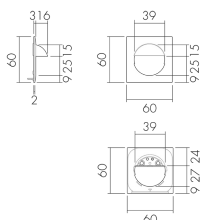

AS SID/WM

Set adattatori, design Sidus, bianco-opaco

No E: 535 999 106

Prezzi brutto IVA escl. 3,45 CHF

Descrizione del prodotto

- Per la combinazione die detettori per parete della B.E.G. con tutti i programmi degli interruttori e prese della Svizzera
- Grazie al set d'adattamento é possibile integrare l'insero del rilevatore in tutte le gamme d'interruttori da voi scelte. Il set di adattatori dovrà essere ordinato in funzione di gamma e colore degli interruttori.

Illustrazioni

Dimensioni in
mm

Caratteristiche tecniche

Materiale e forma di costruzione	
Codice colore	RAL 9003 matt
Colore	Bianco opaco
Resistente ai raggi UV	PC resistente ai raggi UV
Dichiarazione	
Senza alogeni	sì