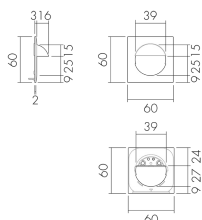

AS SID/WM

Set adattatori, design Sidus, bianco-opaco

No E: 535 999 106

Prezzi brutto IVA escl. 3,45 CHF

Descrizione del prodotto

- Per la combinazione die detettori per parete della B.E.G. con tutti i programmi degli interruttori e prese della Svizzera
- Grazie al set d'adattamento é possibile integrare l'insero del rilevatore in tutte le gamme d'interruttori da voi scelte. Il set di adattatori dovrà essere ordinato in funzione di gamma e colore degli interruttori.

Illustrazioni

Dimensioni in
mm

Caratteristiche tecniche

Materiale e forma di costruzione	
Larghezza [mm]	60
Altezza [mm]	60
Profondità [mm]	19
Materiale	Plastica
Qualità di materiale	Polycarbonato
Senza alogeni	sì