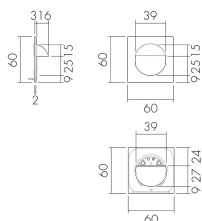

AS SID/WM

Set adattatori, design Sidus, bianco-opaco

No E: 535 999 106

Prezzi brutto IVA escl. 3,45 CHF

Descrizione del prodotto

- Per la combinazione die detettori per parete della B.E.G. con tutti i programmi degli interruttori e prese della Svizzera
- Grazie al set d'adattamento é possibile integrare l'insero del rilevatore in tutte le gamme d'interruttori da voi scelte. Il set di adattatori dovrà essere ordinato in funzione di gamma e colore degli interruttori.

Illustrazioni

Dimensioni in
mm

Caratteristiche tecniche

Materiale e forma di costruzione	
Larghezza [mm]	60
Altezza [mm]	60
Profondità [mm]	19
Materiale	Plastica
Qualità di materiale	Policarbonato
Senza alogeni	sì