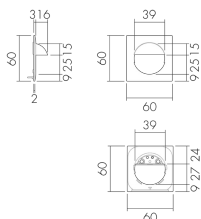

AS SID/AN

Set adattatori, design Sidus,
antracite

No E: 535 999 146

Prezzi brutto IVA escl. 3,45 CHF

Descrizione del prodotto

- Per la combinazione die detettori per parete della B.E.G. con tutti i programmi degli interruttori e prese della Svizzera
- Grazie al set d'adattamento é possibile integrare l'inserto del rilevatore in tutte le gamme d'interruttori da voi scelte. Il set di adattatori dovrà essere ordinato in funzione di gamma e colore degli interruttori.

Illustrazioni

Dimensioni in
mm

Caratteristiche tecniche

Materiale e forma di costruzione	
Colore	Antracite
Resistente ai raggi UV	PC resistente ai raggi UV
Dichiarazione	
Senza alogeni	si