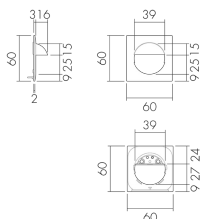

AS SID/AN

Set adattatori, design Sidus,
antracite

No E: 535 999 146

Prezzi brutto IVA escl. 3,45 CHF

Descrizione del prodotto

- Per la combinazione die detettori per parete della B.E.G. con tutti i programmi degli interruttori e prese della Svizzera
- Grazie al set d'adattamento é possibile integrare l'inserto del rilevatore in tutte le gamme d'interruttori da voi scelte. Il set di adattatori dovrà essere ordinato in funzione di gamma e colore degli interruttori.

Illustrazioni

Dimensioni in
mm

Caratteristiche tecniche

Materiale e forma di costruzione	
Larghezza [mm]	60
Altezza [mm]	60
Profondità [mm]	19
Materiale	Plastica
Qualità di materiale	Policarbonato
Senza alogeni	si