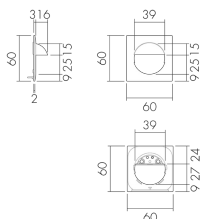

### Descrizione del prodotto

- Per la combinazione die detettori per parete della B.E.G. con tutti i programmi degli interruttori e prese della Svizzera
- Grazie al set d'adattamento é possibile integrare l'insero del rilevatore in tutte le gamme d'interruttori da voi scelte. Il set di adattatori dovrà essere ordinato in funzione di gamma e colore degli interruttori.

### Illustrazioni

Dimensioni in  
mm

### Caratteristiche tecniche

Materiale e forma di costruzione	
Larghezza [mm]	60
Altezza [mm]	60
Profondità [mm]	19
Materiale	Plastica
Qualità di materiale	Policarbonato
Senza alogeni	sì

Resistente ai raggi UV