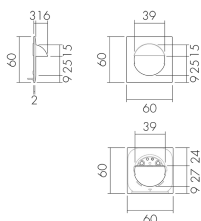

AS SID/AL

Set adattatori, design Sidus,
alluminio

No E: 535 999 176

Prezzi brutto IVA escl. 3,45 CHF

Descrizione del prodotto

- Per la combinazione die detettori per parete della B.E.G. con tutti i programmi degli interruttori e prese della Svizzera
- Grazie al set d'adattamento é possibile integrare l'insero del rilevatore in tutte le gamme d'interruttori da voi scelte. Il set di adattatori dovrà essere ordinato in funzione di gamma e colore degli interruttori.

Illustrazioni

Dimensioni in
mm

Caratteristiche tecniche

Materiale e forma di costruzione	
Larghezza [mm]	60
Altezza [mm]	60
Profondità [mm]	19
Materiale	Plastica
Qualità di materiale	Policarbonato
Senza alogeni	si