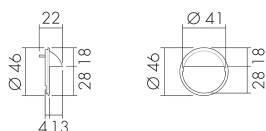

## Descrizione del prodotto

- Per la combinazione die detettori per parete della B.E.G. con tutti i programmi degli interruttori e prese della Svizzera
- Grazie al set d'adattamento é possibile integrare l'inserito del rilevatore in tutte le gamme d'interruttori da voi scelte. Il set di adattatori dovrà essere ordinato in funzione di gamma e colore degli interruttori.

## Illustrazioni

Dimensioni in mm

## Caratteristiche tecniche

Materiale e forma di costruzione	
Altezza [mm]	22
Diametro [mm]	46
Materiale	Plastica
Qualità di materiale	Policarbonato
Senza alogeni	si
Resistente ai raggi UV	PC resistente ai raggi UV
Colore	Bianco