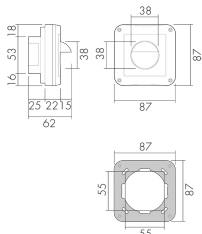

FS-180/W

Set frontale per rilevatori 180° NUP/NAP,
bianco

No E: 535 916 007

non più disponibile

Descrizione del prodotto

- Per il montaggio all'esterno dei rilevatori per parete della B.E.G.
- Il meccanismo neutrale (N) del rilevatore desiderato deve essere ordinato separatamente

Illustrazioni

Dimensioni in
mm

Caratteristiche tecniche

Materiale e forma di costruzione	
Codice colore	RAL 9010
Colore	Bianco
Resistente ai raggi UV	PC resistente ai raggi UV
Dichiarazione	
Senza alogeni	sì
Grado di protezione [IP]	54