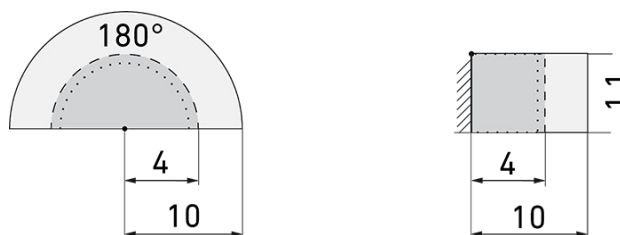

Indoor 180 AP Minuterie STA/W

Rilevatore di movimento per minuterie, 2 fili,
design Standard, bianco

No E: 535 941 064

Prezzi brutto IVA escl. 165,00 CHF

Descrizione del prodotto

- Per il montaggio fuori muro al parete con zona a 180° per il rilevamento affidabile dei movimenti
- Combinazione con tutti i programmi degli prese e interruttori della Svizzera
- Versioni a colori sono disponibili in sistema modulare (disponibile fino a 7 colori)
- Tecnica a 2 fili per il facile collegamento delle maggiori minuterie elettroniche (la minuteria stessa deve però essere ordinata separatamente, p.es. B.E.G. Luxomat SCT1)
- Nessuna perdita di tempo durante l'installazione, poiché il collegamento del filo neutro è superfluo
- Impostazione in continuità della luminosità
- Per un altezza di montaggio da 1.1 - 2.2 m

Illustrazioni

Dimensioni in mm

Schemi di rilevamento

Dimensioni in m

a sinistra: vista dall'alto, a destra: vista laterale

- Portata per le attività sedentarie (zona di presenza)
- - - Portata dirigendosi verso la lente (movimento radiale)
- Portata passando lateralmente (movimento tangenziale)