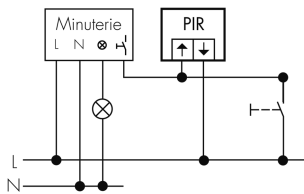

Materiale e forma di costruzione

Colore	Bianco
Resistente ai raggi UV	PC resistente ai raggi UV

Caratteristiche elettronico

Tipo di collegamento	Morsetto a innesto
Frequenza di rete [Hz]	50 - 60
Tipo di tensione	AC
Tensione di alimentazione	Per minuteria 230 V AC (2 fili)

Caratteristiche di sensore

Modello	Rilevatore di movimento
Angolo di rilevamento [°]	180

Caratteristiche di funzionamento

Quantità di canali	1
--------------------	---

Caratteristiche di funzionamento [Uscita]

Luminosità di intervento [lx]	5 - 2000
Funzione ad impulso	sì

Dichiarazione

Temperatura di esercizio [°C]	-25 °C - +55 °C
Senza alogeni	sì
Grado di protezione [IP]	20
Classe di protezione	II

Schemi

Collegamento 4 fili