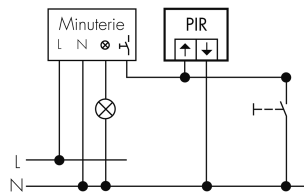

Collegamento 3 fili

Accessori

SCT 1

Temporizzatore luci scale

No E: 533 005 486

Prezzi brutto IVA escl. 70,00 CHF