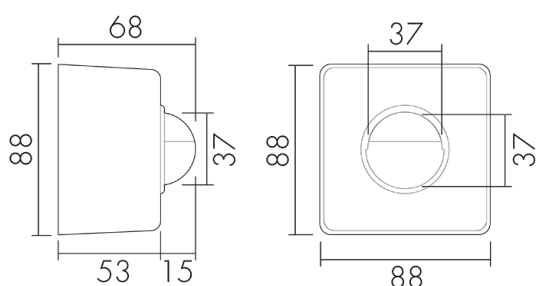

Indoor 180 AP Minuterie STA/W

Rilevatore di movimento per minuterie, 2 fili,
design Standard, bianco

No E: 535 941 064

Prezzi brutto IVA escl. 165,00 CHF

Descrizione del prodotto

- Per il montaggio fuori muro al parete con zona a 180° per il rilevamento affidabile dei movimenti
- Combinazione con tutti i programmi degli prese e interruttori della Svizzera
- Versioni a colori sono disponibili in sistema modulare (disponibile fino a 7 colori)
- Tecnica a 2 fili per il facile collegamento delle maggiori minuterie elettroniche (la minuteria stessa deve però essere ordinata separatamente, p.es. B.E.G. Luxomat SCT1)
- Nessuna perdita di tempo durante l'installazione, poiché il collegamento del filo neutro è superfluo
- Impostazione in continuità della luminosità
- Per un altezza di montaggio da 1.1 - 2.2 m

Illustrazioni

Dimensioni in mm

Schemi di rilevamento

Dimensioni in m

a sinistra: vista dall'alto, a destra: vista laterale

- Portata per le attività sedentarie (zona di presenza)
- - - Portata dirigendosi verso la lente (movimento radiale)
- Portata passando lateralmente (movimento tangenziale)

Materiale e forma di costruzione

Colore	Bianco
Resistente ai raggi UV	PC resistente ai raggi UV

Caratteristiche elettronico

Tipo di collegamento	Morsetto a innesto
Frequenza di rete [Hz]	50 - 60
Tipo di tensione	AC
Tensione di alimentazione	Per minuteria 230 V AC (2 fili)