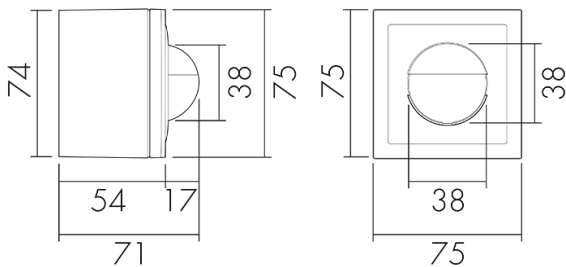

PD2 S 180 AP Master 2C SID/W

Rilevatore di presenza 2 canali, design
Sidus, bianco

No E: 535 932 266

Prezzi brutto IVA escl. 199,00 CHF

Descrizione del prodotto

- Per il montaggio fuori muro al parete con zona a 180° per il rilevamento affidabile dei movimenti
- Combinazione con tutti i programmi degli prese e interruttori della Svizzera
- Versioni a colori sono disponibili in sistema modulare (disponibile fino a 7 colori)
- Microfono incorporato per una sorveglianza dei locali irregolari
- Impostazione in continuità del temporizzatore, della luminosità e della sensibilità ai rumori. Possibilità di disattivare il microfono
- Impostazioni di default, pronto per l'uso
- Funzione semiautomatica (Accensione manuale/spegnimento automatico) per il massimo risparmio energetico possibile
- Entrate separate per tasti e apparecchi Slave
- Per un altezza di montaggio da 1.1 - 2.2 m
- Basso consumo energetico
- 2 canali per la regolazione dell'illuminazione e RVC (Riscaldamento, Ventilazione, Clima)
- 1 uscita ad impulso supplementare 230 V (senza rumore e indipendente dalla luminosità) per comandi esterni
- Azionabile e programmabile via telecomando (Foglio di programmazione IR-PD per l'uso del telecomando IR-RC inclusa)

Illustrazioni

Dimensioni in mm

Schemi di rilevamento

Dimensioni in m

a sinistra: vista dall'alto, a destra: vista laterale

- Portata per le attività sedentarie (zona di presenza)
- - - Portata dirigendosi verso la lente (movimento radiale)
- Portata passando lateralmente (movimento tangenziale)