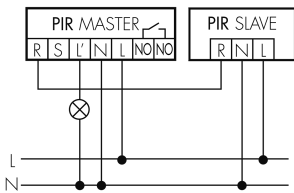

Caratteristiche di funzionamento [Ingresso]

Contatto d'ingresso per pulsante	sì
----------------------------------	----

Caratteristiche di funzionamento [Ingresso 2]

Contatto d'ingresso per slave	sì
Contatto d'ingresso per slave (Remote)	sì

Funzionamento normale con tasto esterno

Funzione ad impulso sulla minuteria

Funzionamento normale

Funzione con commutatore rotativo «Manuale - 0 - Automatico»

Funzionamento Master-Master

Funzionamento normale con filtro RC