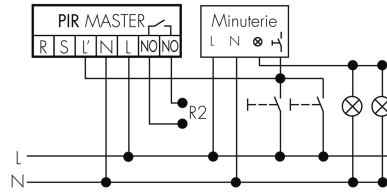

Caratteristiche di funzionamento [Ingresso]

Contatto d'ingresso per pulsante	sì
----------------------------------	----

Caratteristiche di funzionamento [Ingresso 2]

Contatto d'ingresso per slave	sì
Contatto d'ingresso per slave (Remote)	sì

Funzionamento normale con tasto esterno

Funzione ad impulso sulla minuteria

Funzionamento normale

Funzione con commutatore rotativo «Manuale - 0 - Automatico»

Funzionamento Master-Master

Funzionamento normale con filtro RC