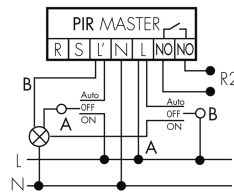

Funzionamento normale con tasto esterno

Funzione ad impulso sulla minuteria

Funzionamento normale

Funzione con commutatore rotativo «Manuale - 0 - Automatico»

Funzionamento Master-Master

Funzionamento normale con filtro RC

Accessori

IR-RC
Telecomando IR
No E: 535 949 005
Prezzi brutto IVA escl. 30,00 CHF

IR-PD Mini
Telecomando IR, piccolo
No E: 535 949 035
Prezzi brutto IVA escl. 22,00 CHF

RC-1
Filtro RC mini
No E: 535 999 097
Prezzi brutto IVA escl. 12,00 CHF