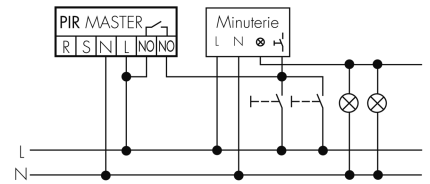

Caratteristiche di funzionamento [Ingresso]

Contatto d'ingresso per pulsante	sì
----------------------------------	----

Caratteristiche di funzionamento [Ingresso 2]

Contatto d'ingresso per slave	sì
Contatto d'ingresso per slave (Remote)	sì

Funzionamento Master-Slave con tasto esterno

Funzionamento permanente con interruttore esterno

Funzione ad impulso sulla minuteria

Funzionamento Master-Master

Funzionamento Master-Slave

Funzione con commutatore rotativo «Manuale - 0 - Automatico»