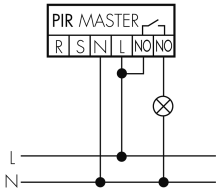

Schemi

Funzionamento normale