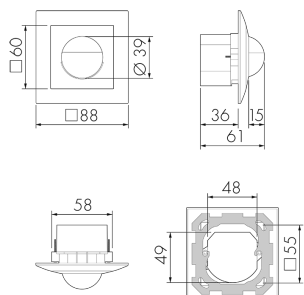

PD2 S 180 UP Master 1C EDI/W

Rilevatore di presenza 1 canale, design
EDIZIOdue, bianco
No E: 535 932 125
Prezzi brutto IVA escl. 170,00 CHF

Descrizione del prodotto

- Per il montaggio sottomuro al parete con zona a 180° per il rilevamento affidabile dei movimenti
- Combinazione con tutti i programmi degli prese e interruttori della Svizzera
- Versioni a colori sono disponibili in sistema modulare (disponibile fino a 7 colori)
- Regolazione elettronica della sensibilità e della portata di misurazione
- Impostazioni di default, pronto per l'uso
- Funzione semiautomatica (Accensione manuale/spegnimento automatico) per il massimo risparmio energetico possibile
- Entrate separate per tasti e apparecchi Slave
- Per un altezza di montaggio da 1.1 - 2.2 m
- Basso consumo energetico
- 1 canale (potenziale zero) per la regolazione dell'illuminazione
- 1 uscita ad impulso supplementare 230 V (senza rumore e indipendente dalla luminosità) per comandi esterni
- Azionabile e programmabile via telecomando (Scheda di programmazione IR-PD 1C per l'uso del telecomando IR-RC inclusa)

Illustrazioni

Dimensioni in mm

Schemi di rilevamento

Dimensioni in m

a sinistra: vista dall'alto, a destra: vista laterale

- Portata per le attività sedentarie (zona di presenza)
- - - Portata dirigendosi verso la lente (movimento radiale)
- Portata passando lateralmente (movimento tangenziale)

Caratteristiche tecniche

Caratteristiche di montaggio

Altezza di montaggio raccomandata [m]	1.1
Altezza di montaggio max. [m]	4
Altezza di montaggio min. [m]	1.1
Categoria di montaggio	Sottomuro (UP)

Materiale e forma di costruzione