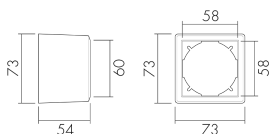

APG EDI/DG

Scatola AP EDIZIOdue, grigio scuro

No E: 283 901 040

Descrizione del prodotto

- Per il montaggio fuori muro die detettori di movimento e di presenza B.E.G.

Illustrazioni

Dimensioni in mm

Caratteristiche tecniche

Materiale e forma di costruzione	
Larghezza [mm]	73
Altezza [mm]	73
Profondità [mm]	54
Materiale	Plastica
Qualità di materiale	Policarbonato
Grado di protezione [IP]	20
Voto di prova	CE
Senza alogeni	sì
Resistente ai raggi UV	PC resistente ai raggi UV
Colore	Grigio scuro
Codice colore (simile)	NCS S6500N matt