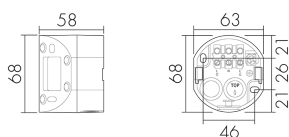

ESI-RC-plus next/W

Zoccolo per montaggio su angoli rientranti,
bianco

No E: 535 998 245

Prezzi brutto IVA escl. 13,00 CHF

Descrizione del prodotto

- Zoccolo per il montaggio su angoli rientranti dei detettori di movimento RC-plus next

Illustrazioni

Dimensioni in mm

Caratteristiche tecniche

Materiale e forma di costruzione

Codice colore	RAL 9010
Colore	Bianco
Resistente ai raggi UV	PC resistente ai raggi UV

Dichiarazione

Senza alogeni	si
---------------	----