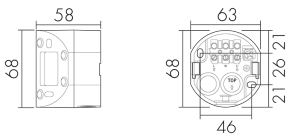

### Descrizione del prodotto

- Zoccolo per il montaggio su angoli rientranti dei detettori di movimento RC-plus next

### Illustrazioni

Dimensioni in mm

### Caratteristiche tecniche

Materiale e forma di costruzione	
Larghezza [mm]	63
Altezza [mm]	68
Profondità [mm]	58
Materiale	Plastica
Qualità di materiale	Policarbonato
Senza alogeni	sì
Resistente ai raggi UV	PC resistente ai raggi UV
Colore	Bianco
Codice colore (simile)	RAL 9010