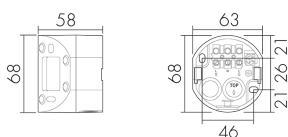

ESI-RC-plus next/S

Zoccolo per montaggio su angoli rientranti, nero

No E: 535 998 265

Prezzi brutto IVA escl. 13,00 CHF

Descrizione del prodotto

- Zoccolo per il montaggio su angoli rientranti dei detettori di movimento RC-plus next

Illustrazioni

Dimensioni in mm

Caratteristiche tecniche

Materiale e forma di costruzione	
Codice colore	RAL 9005
Colore	Nero
Resistente ai raggi UV	PC resistente ai raggi UV
Dichiarazione	
Senza alogeni	si