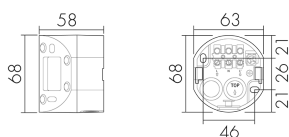

ESI-RC-plus next/S

Zoccolo per montaggio su angoli rientranti, nero

No E: 535 998 265

Prezzi brutto IVA escl. 13,00 CHF

Descrizione del prodotto

- Zoccolo per il montaggio su angoli rientranti dei detettori di movimento RC-plus next

Illustrazioni

Dimensioni in mm

Caratteristiche tecniche

Materiale e forma di costruzione	
Larghezza [mm]	63
Altezza [mm]	68
Profondità [mm]	58
Materiale	Plastica
Qualità di materiale	Policarbonato
Senza alogeni	si
Resistente ai raggi UV	PC resistente ai raggi UV
Colore	Nero
Codice colore (simile)	RAL 9005