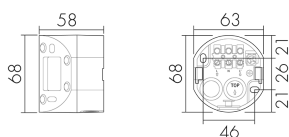

ESI-RC-plus next/SI

Zoccolo per montaggio su angoli rientranti,
argento

No E: 535 998 285

Prezzi brutto IVA escl. 13,00 CHF

Descrizione del prodotto

- Zoccolo per il montaggio su angoli rientranti dei detettori di movimento RC-plus next

Illustrazioni

Dimensioni in mm

Caratteristiche tecniche

Materiale e forma di costruzione	
Larghezza [mm]	63
Altezza [mm]	68
Profondità [mm]	58
Materiale	Plastica
Qualità di materiale	Policarbonato
Senza alogeni	si
Resistente ai raggi UV	PC resistente ai raggi UV
Colore	Argento
Codice colore (simile)	RAL 9006 matt