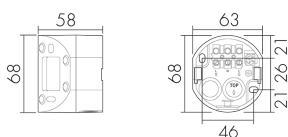

ESI-RC-plus next/SI

Zoccolo per montaggio su angoli rientranti,
argento

No E: 535 998 285

Prezzi brutto IVA escl. 13,00 CHF

Descrizione del prodotto

- Zoccolo per il montaggio su angoli rientranti dei detettori di movimento RC-plus next

Illustrazioni

Dimensioni in mm

Caratteristiche tecniche

Materiale e forma di costruzione

Codice colore	RAL 9006 matt
Colore	Argento
Resistente ai raggi UV	PC resistente ai raggi UV

Dichiarazione

Senza alogeni	si
---------------	----