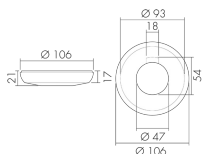

## Descrizione del prodotto

- Accessorio di colore PD-UP «linea S»

## Illustrazioni

Dimensioni in  
mm

## Caratteristiche tecniche

Materiale e forma di costruzione	
Altezza [mm]	21
Diametro [mm]	106
Materiale	Plastica
Qualità di materiale	Policarbonato
Senza alogeni	sì
Resistente ai raggi UV	PC resistente ai raggi UV
Colore	Bianco
Codice colore (simile)	RAL 9010