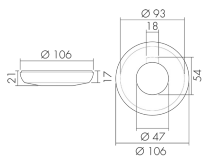

## Descrizione del prodotto

- Accessorio di colore PD-UP «linea S»

## Illustrazioni

Dimensioni in  
mm

## Caratteristiche tecniche

Materiale e forma di costruzione	
Altezza [mm]	21
Diametro [mm]	106
Materiale	Plastica
Qualità di materiale	Polycarbonato
Senza alogeni	sì
Resistente ai raggi UV	PC resistente ai raggi UV
Colore	Bianco
Codice colore (simile)	RAL 9010