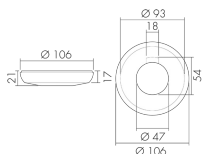

CS S UP/BE

Coperchio colorato per rilevatori 360° UP,
beige

No E: 535 993 189

non più disponibile

Descrizione del prodotto

- Accessorio di colore PD-UP «linea S»

Illustrazioni

Dimensioni in
mm

Caratteristiche tecniche

Materiale e forma di costruzione

Altezza [mm]	21
Diametro [mm]	106
Materiale	Plastica
Qualità di materiale	Policarbonato
Senza alogeni	sì
Resistente ai raggi UV	PC resistente ai raggi UV
Colore	Beige
Codice colore (simile)	NCS S3010Y10R