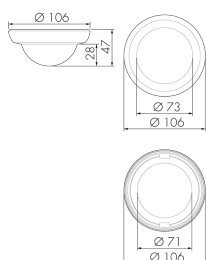

CS S MAX/W

Coperchio colorato per rilevatori 360° UP,
bianco

No E: 535 993 209

Prezzi brutto IVA escl. 5,00 CHF

Descrizione del prodotto

- Accessorio di colore PD-AP «linea S»

Illustrazioni

Dimensioni in
mm

Caratteristiche tecniche

Materiale e forma di costruzione	
Altezza [mm]	47
Diametro [mm]	106
Materiale	Plastica
Qualità di materiale	Policarbonato
Senza alogeni	si
Resistente ai raggi UV	PC resistente ai raggi UV
Colore	Bianco