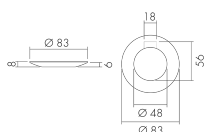

CS S DE/W

Coperchio colorato per rilevatori 360° DE,
bianco

No E: 535 993 309

Prezzi brutto IVA escl. 5,00 CHF

Descrizione del prodotto

- Accessorio di colore PD-DE «linea S»

Illustrazioni

Dimensioni in
mm

Caratteristiche tecniche

Materiale e forma di costruzione	
Altezza [mm]	8
Diametro [mm]	83
Materiale	Plastica
Qualità di materiale	Policarbonato
Senza alogeni	sì
Resistente ai raggi UV	PC resistente ai raggi UV
Colore	Bianco
Codice colore (simile)	RAL 9010