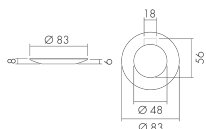

CS S DE/W

Coperchio colorato per rilevatori 360° DE,
bianco

No E: 535 993 309

Prezzi brutto IVA escl. 5,00 CHF

Descrizione del prodotto

- Accessorio di colore PD-DE «linea S»

Illustrazioni

Dimensioni in
mm

Caratteristiche tecniche

Materiale e forma di costruzione	
Altezza [mm]	8
Diametro [mm]	83
Materiale	Plastica
Qualità di materiale	Policarbonato
Senza alogeni	sì
Resistente ai raggi UV	PC resistente ai raggi UV
Colore	Bianco
Codice colore (simile)	RAL 9010