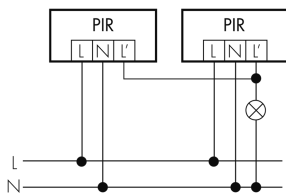

Funzionamento in parallelo