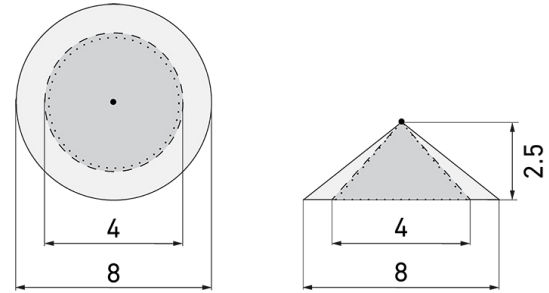

PD3 S 360 NMU Micro

Rilevatore di movimento 10A, microfono, senza coperchio colorato

No E: 535 946 018

Prezzi brutto IVA escl. 165,00 CHF

Descrizione del prodotto

- Per il montaggio al soffitto con zona a 360° per il rilevamento affidabile dei movimenti (Versione incolore)
- Microfono incorporato per una sorveglianza dei locali irregolari
- Regolazione elettronica della sensibilità e della portata di misurazione
- Funzione ad impulso standard, pausa dell'impulso regolabile
- Basso consumo energetico
- 1 canale per la regolazione dell'illuminazione
- Con relè di gran rendimento per l'allacciamento di tutti i tipi di carichi d'uso comune (alimentatore elettronico, reattori LED incl.)
- Azionabile e programmabile via telecomando (Scheda di programmazione IR-PD 1C per l'uso del telecomando IR-RC inclusa)
- Luce ON/OFF per 12 h con telecomando
- Con clip di copertura
- Versione incolore, l'anello di copertura (Colorset) deve essere ordinato separatamente

Illustrazioni

Dimensioni in mm

Schemi di rilevamento

Dimensioni in m

a sinistra: vista dall'alto, a destra: vista laterale

.....

Portata per le attività sedentarie
(zona di presenza)

Portata dirigendosi verso la lente
(movimento radiale)