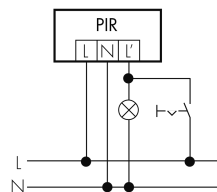

Colore	n/a
Caratteristiche elettronico	
Tensione di alimentazione	230 V (+/- 10 %)
Tipo di tensione	AC
Frequenza di rete [Hz]	50 - 60
Costruzione rilevatore costruzione max. [A]	10
Caratteristiche di sensore	
Portata passando lateralmente (movimento tangenziale) [m]	8
Portata dirigendosi verso la lente (movimento radiale) [m]	4
Portata per persone sedute (presenza) [m]	4
Angolo di rilevamento [°]	360
Portata passando lateralmente (movimento tangenziale), altezza 5 m [m]	20
Portata dirigendosi verso la lente (movimento radiale), altezza 5 m [m]	10
Portata per persone sedute (presenza), altezza 5 m [m]	6
Numero di sensori PIR	1
Numero di sensore di luminosità	1
Microfono	sì
Caratteristiche di funzionamento	
Modello	Rilevatore di movimento
Programma di fabbrica	sì
Telecomandabile (IR)	IR-RC (Foglio de programmation IR-PD 1C), IR-PD Mini
Quantità di canali	1
Physische Ausgänge	
Numero delle zone di commutazione	1
Adatto per carico capacitivo	sì
Luminosità di intervento [lx]	5 - 2000
Ausgang [1]	
Potenza max. di commutazione	2300 W (cos ϕ =1)
Corrente di inserzione max.	800 A (max. 200 μ s)
Sorveglianza del vano scale	sì
Temporizzazione min.	15 s
Temporizzazione max.	30 min
Funzione ad impulso	sì (durata della pausa regolabile)

Schemi

Funzione ad impulso sulla minuteria

Funzionamento in parallelo

Funzionamento normale

Funzionamento permanente con interruttore esterno

Funzionamento normale con filtro RC

Funzione con commutatore rotativo «Manuale - 0 - Automatico»