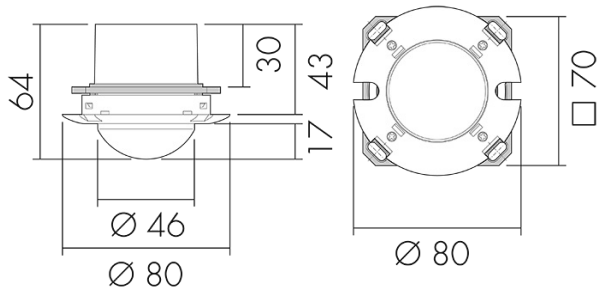

PD3 S 360 NMU Micro

Rilevatore di movimento 10A, microfono, senza coperchio colorato

No E: 535 946 018

Prezzi brutto IVA escl. 165,00 CHF

Descrizione del prodotto

- Per il montaggio al soffitto con zona a 360° per il rilevamento affidabile dei movimenti (Versione incolore)
- Microfono incorporato per una sorveglianza dei locali irregolari
- Regolazione elettronica della sensibilità e della portata di misurazione
- Funzione ad impulso standard, pausa dell'impulso regolabile
- Basso consumo energetico
- 1 canale per la regolazione dell'illuminazione
- Con relè di gran rendimento per l'allacciamento di tutti i tipi di carichi d'uso comune (alimentatore elettronico, reattori LED incl.)
- Azionabile e programmabile via telecomando (Scheda di programmazione IR-PD 1C per l'uso del telecomando IR-RC inclusa)
- Luce ON/OFF per 12 h con telecomando
- Con clip di copertura
- Versione incolore, l'anello di copertura (Colorset) deve essere ordinato separatamente

Illustrazioni

Dimensioni in mm

Schemi di rilevamento

Dimensioni in m

a sinistra: vista dall'alto, a destra: vista laterale

.....

Portata per le attività sedentarie
(zona di presenza)

Portata dirigendosi verso la lente
(movimento radiale)

—

Portata passando lateralmente
(movimento tangenziale)

Caratteristiche tecniche

Caratteristiche di montaggio

Categoria di montaggio	Sistema modulare
Adatto per fissaggio a soffitto	sì
Altezza di montaggio raccomandata [m]	2.5
Altezza di montaggio min. [m]	2.5
Altezza di montaggio max. [m]	10
Tipo di collegamento	Morsetto a innesto

Materiale e forma di costruzione

Altezza [mm]	64
Diametro [mm]	80
Materiale	Plastica
Qualità di materiale	Policarbonato
Grado di protezione [IP]	20
Temperatura di esercizio [°C]	-25 °C - +55 °C
Resistenza agli urti [IK]	IK04
Classe di protezione	II
Voto di prova	CE
Senza alogeni	sì
Resistente ai raggi UV	PC resistente ai raggi UV